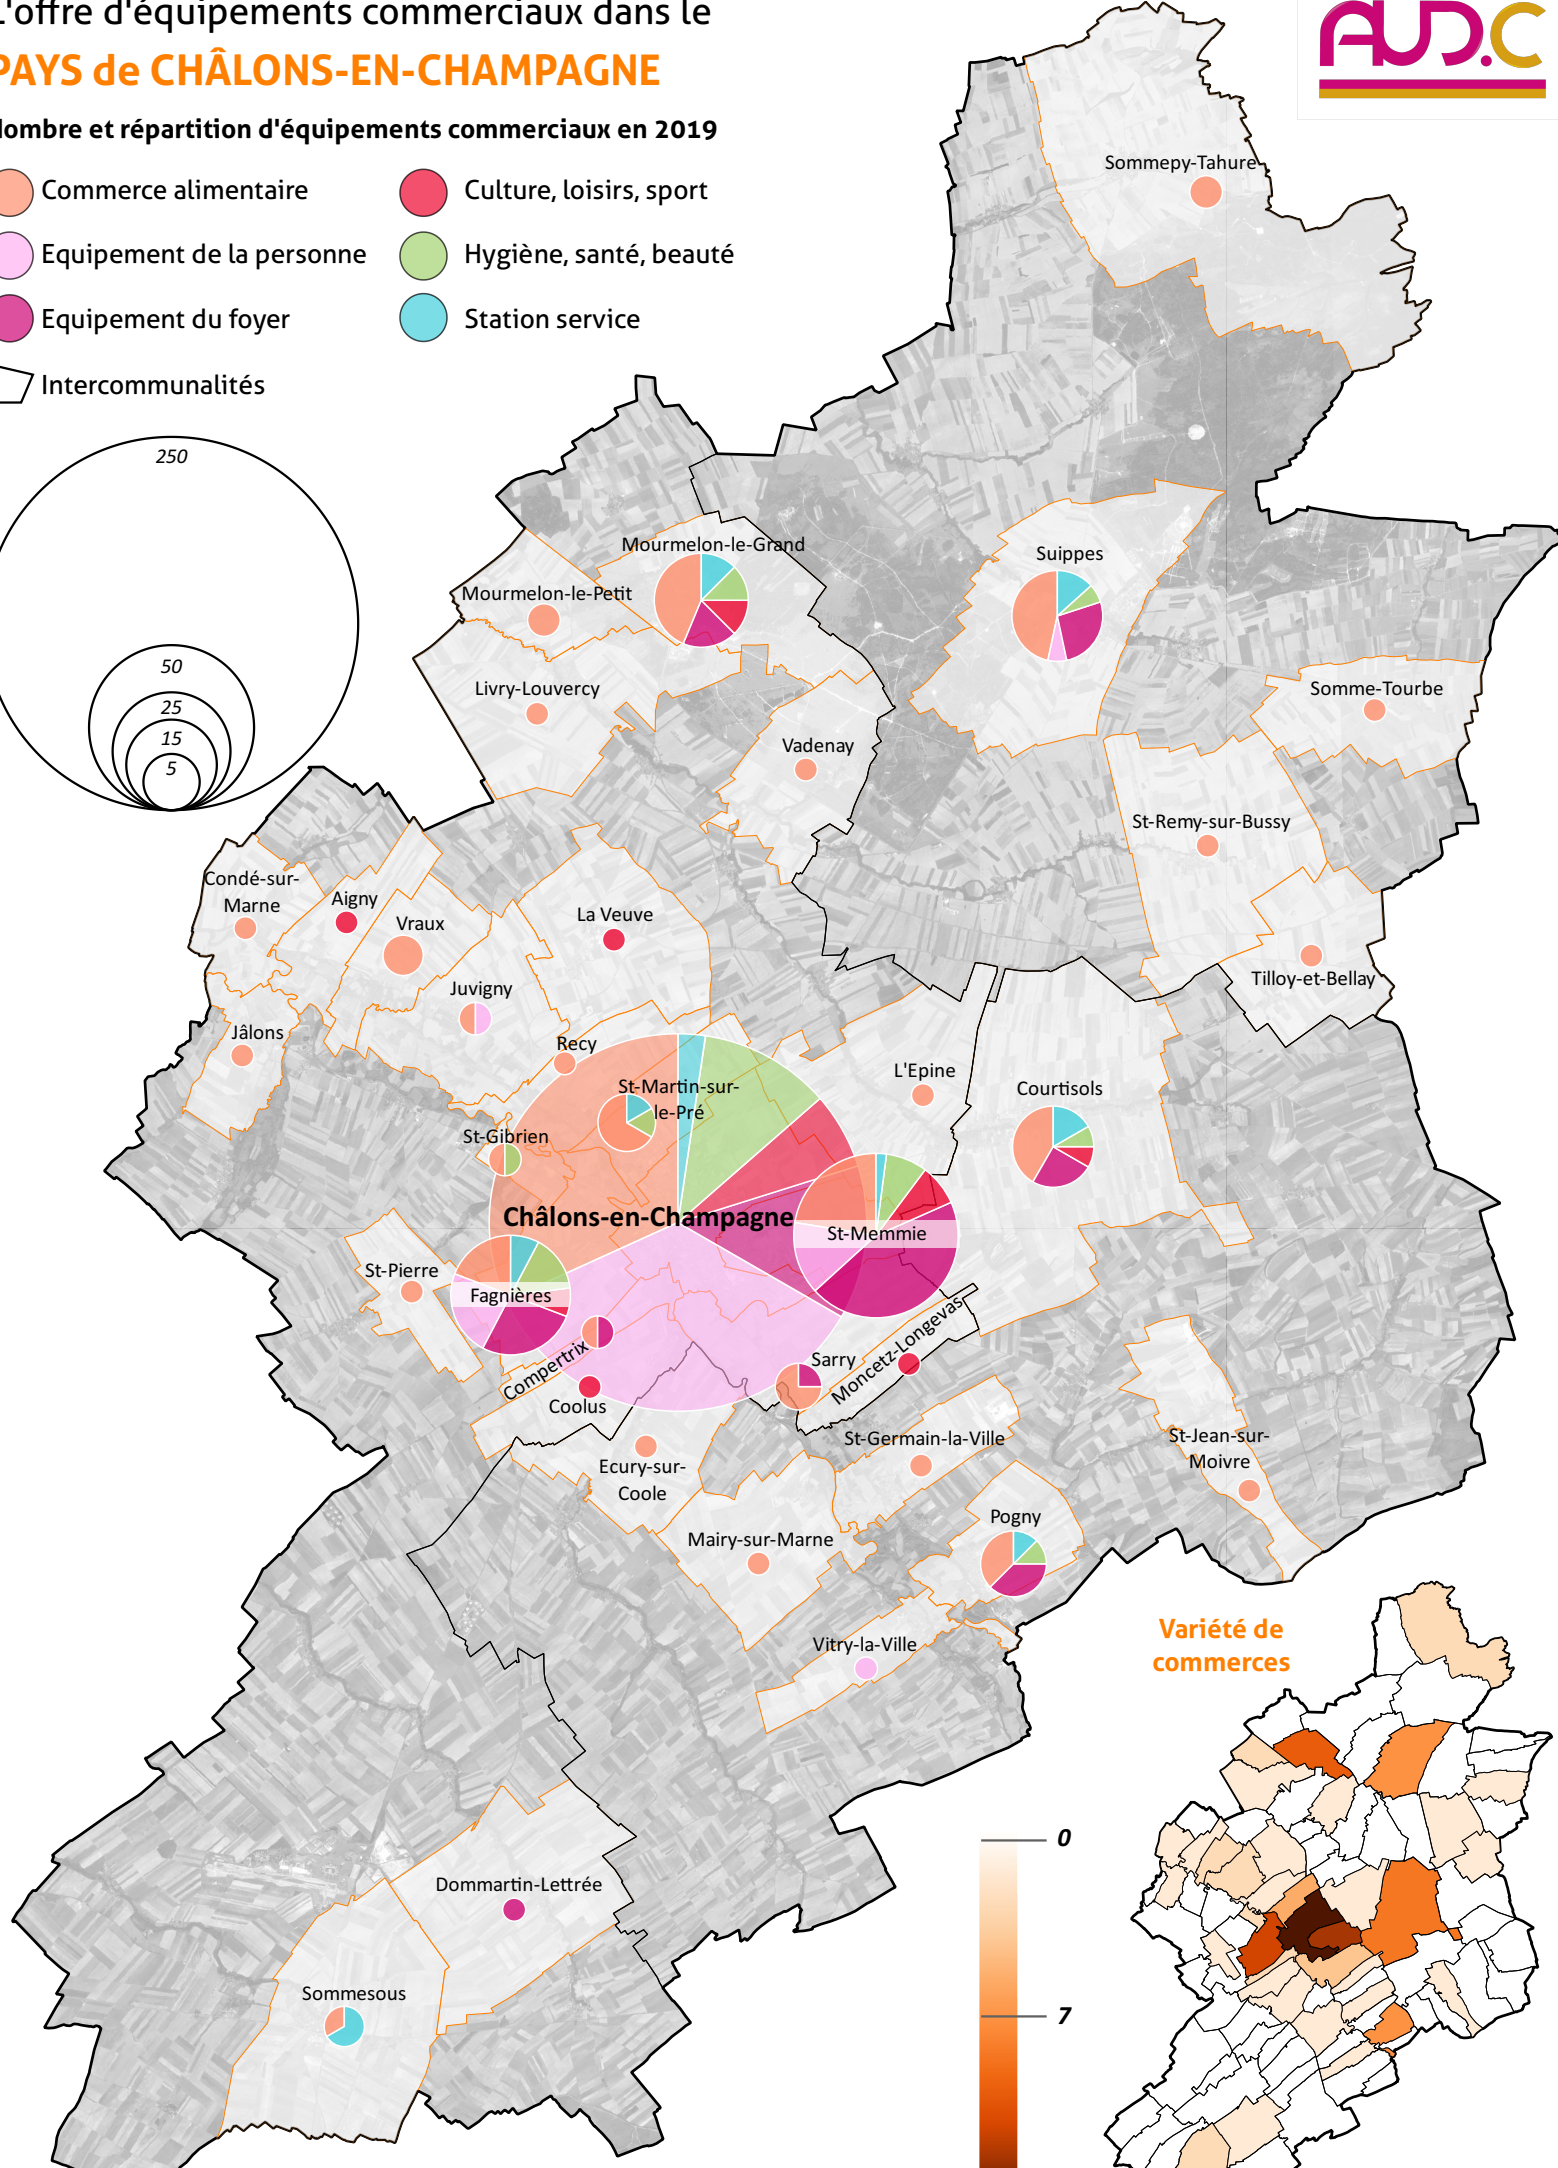

L'offre d'équipements commerciaux dans le PAYS de CHÂLONS-EN-CHAMPAGNE

Nombre et répartition d'équipements commerciaux en 2019

- Commerce alimentaire
- Culture, loisirs, sport
- Equipement de la personne
- Hygiène, santé, beauté
- Equipement du foyer
- Station service
- Intercommunalités

Variété de commerces

Source: INSEE - Base permanente des équipements 2019
Réalisation: SIG-AUDC - Juin 2021