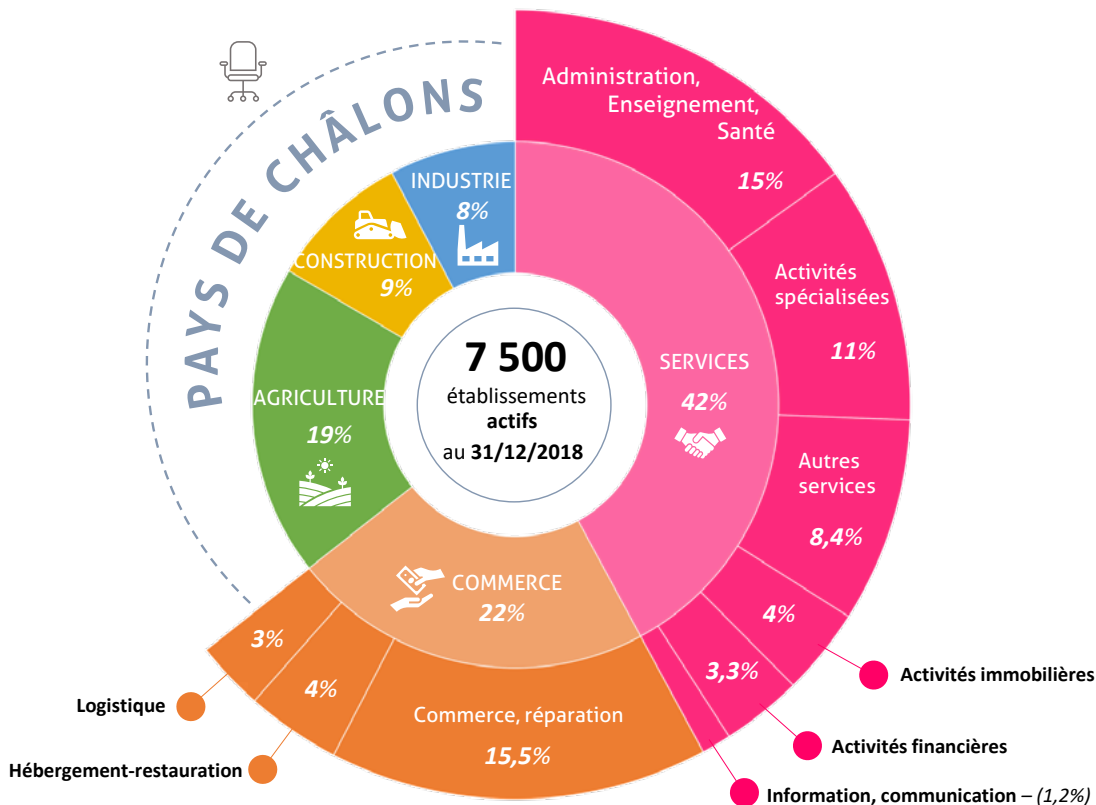

Répartition des établissements actifs par secteur d'activité dans le
Pays de Châlons-en-Champagne (au 31/12/2018)

Source : INSEE – REE 2018 – Champs marchand et non marchand
Réalisation : AUC – Avril 2021