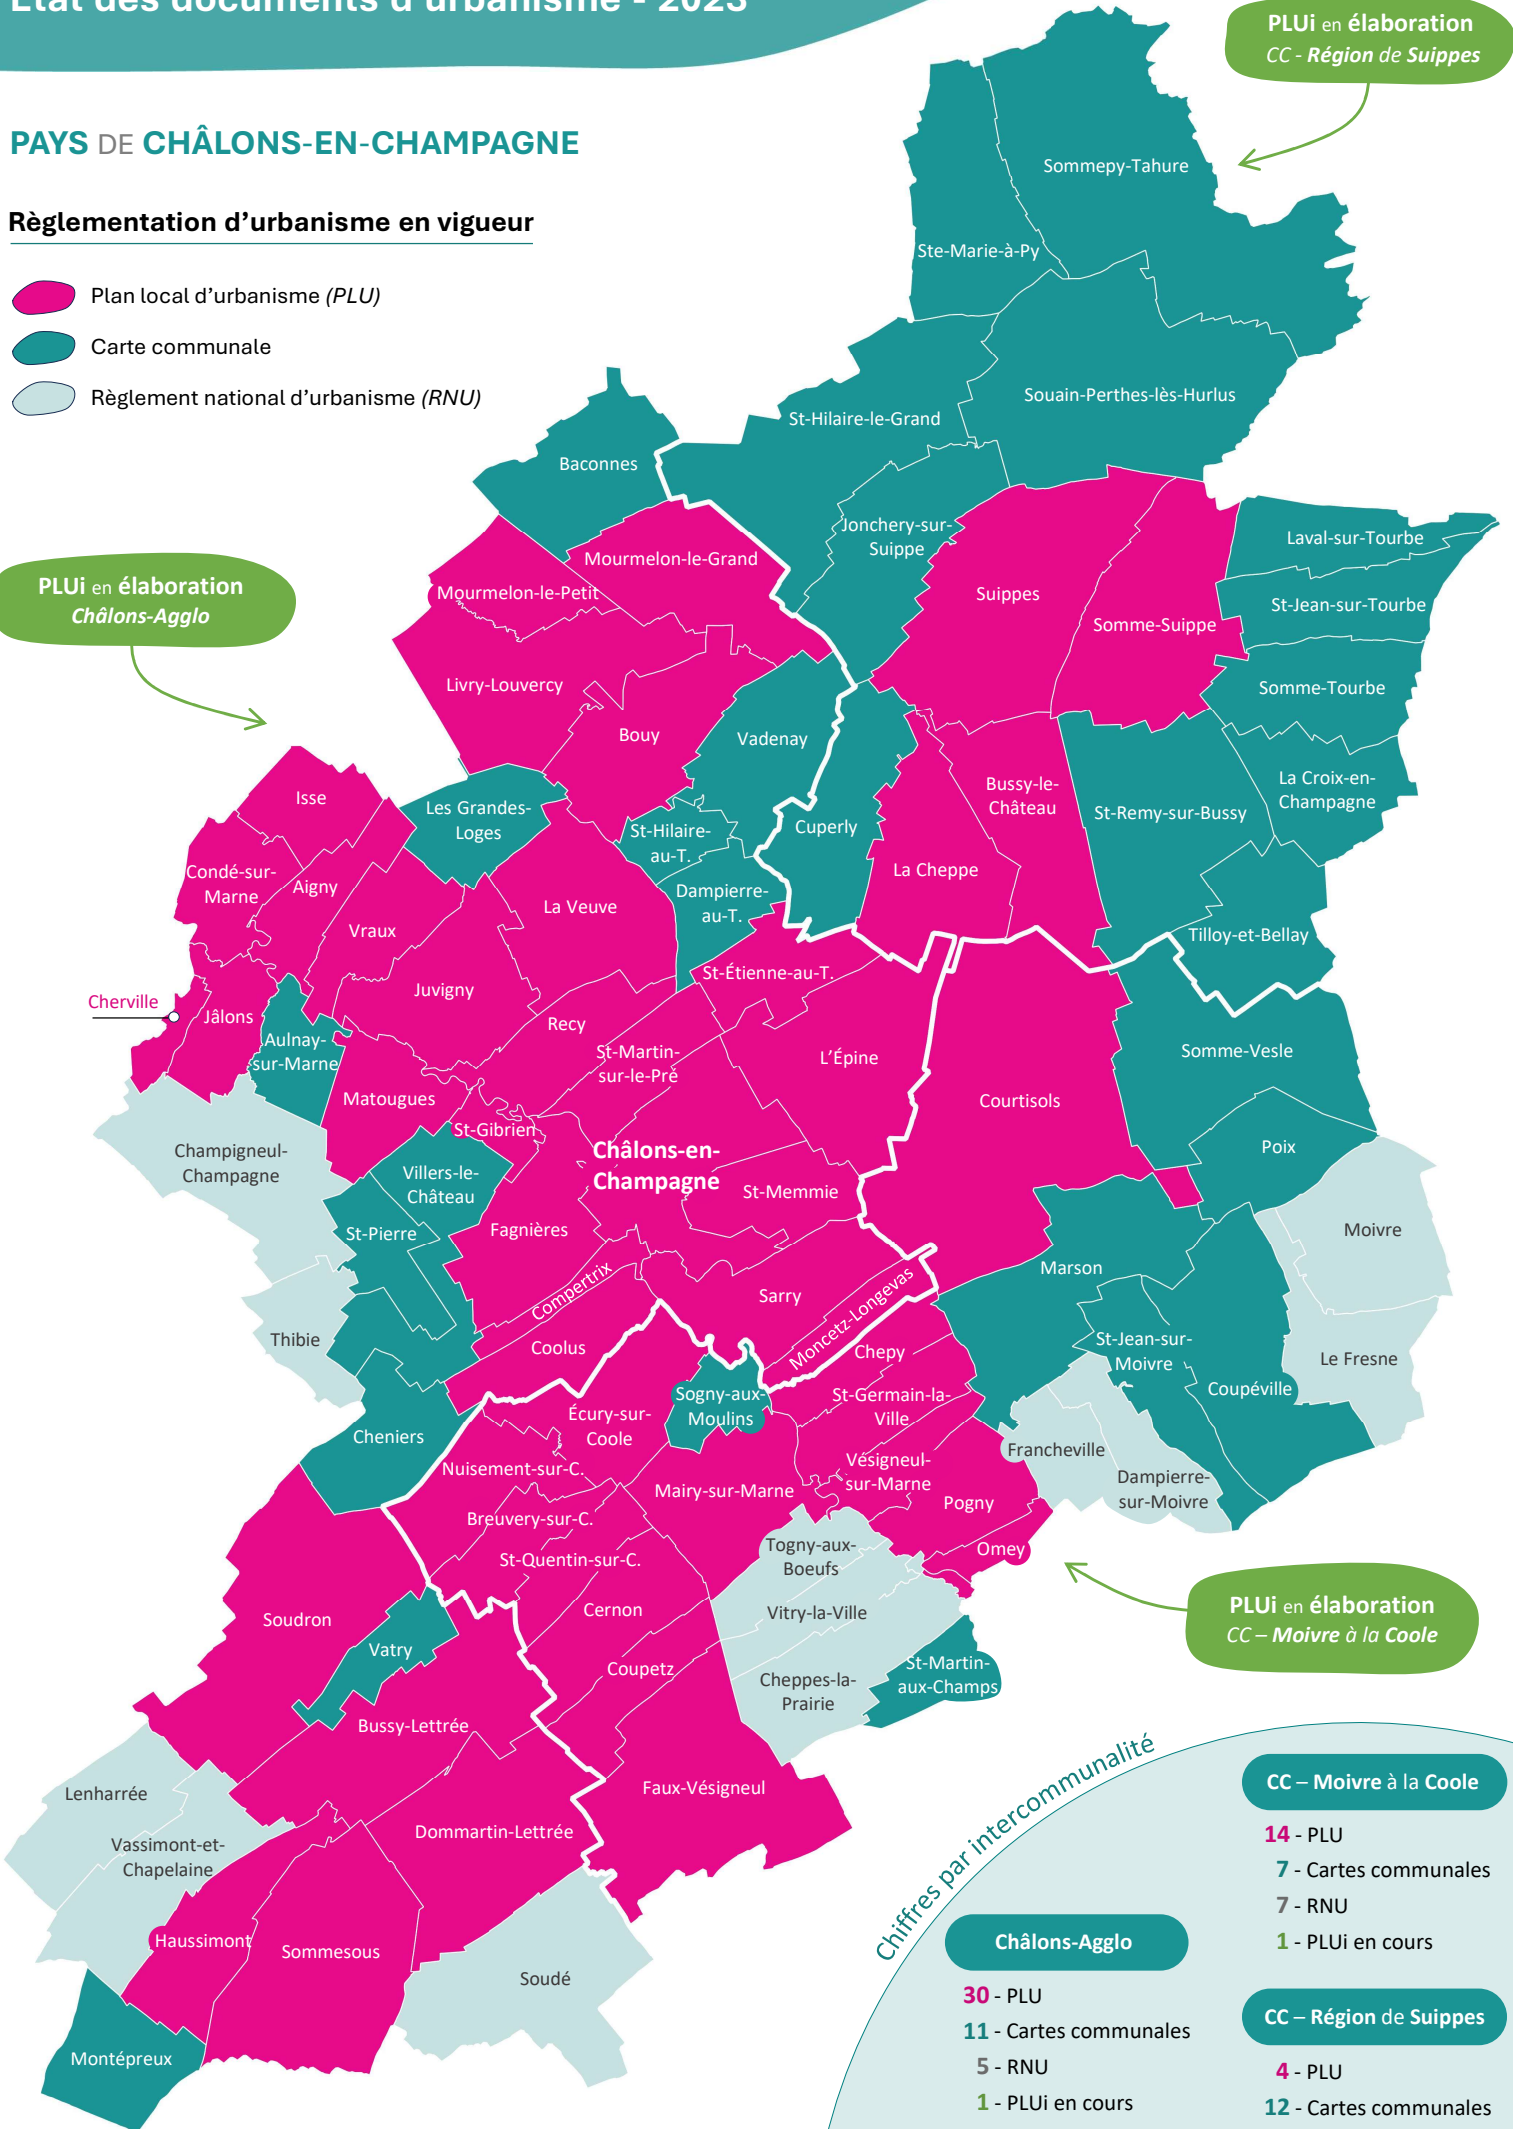

PLUi en élaboration
CC - Région de Suippes

PAYS DE CHÂLONS-EN-CHAMPAGNE

Règlementation d'urbanisme en vigueur

- Plan local d'urbanisme (PLU)
- Carte communale
- Règlement national d'urbanisme (RNU)

PLUi en élaboration
Châlons-Agglomération

PLUi en élaboration
CC - Moivre à la Coole

Chiffres par intercommunalité

- CC - Moivre à la Coole**
 - 14 - PLU
 - 7 - Cartes communales
 - 7 - RNU
 - 1 - PLUi en cours
- Châlons-Agglomération**
 - 30 - PLU
 - 11 - Cartes communales
 - 5 - RNU
 - 1 - PLUi en cours
- CC - Région de Suippes**
 - 4 - PLU
 - 12 - Cartes communales
 - 1 - PLUi en cours