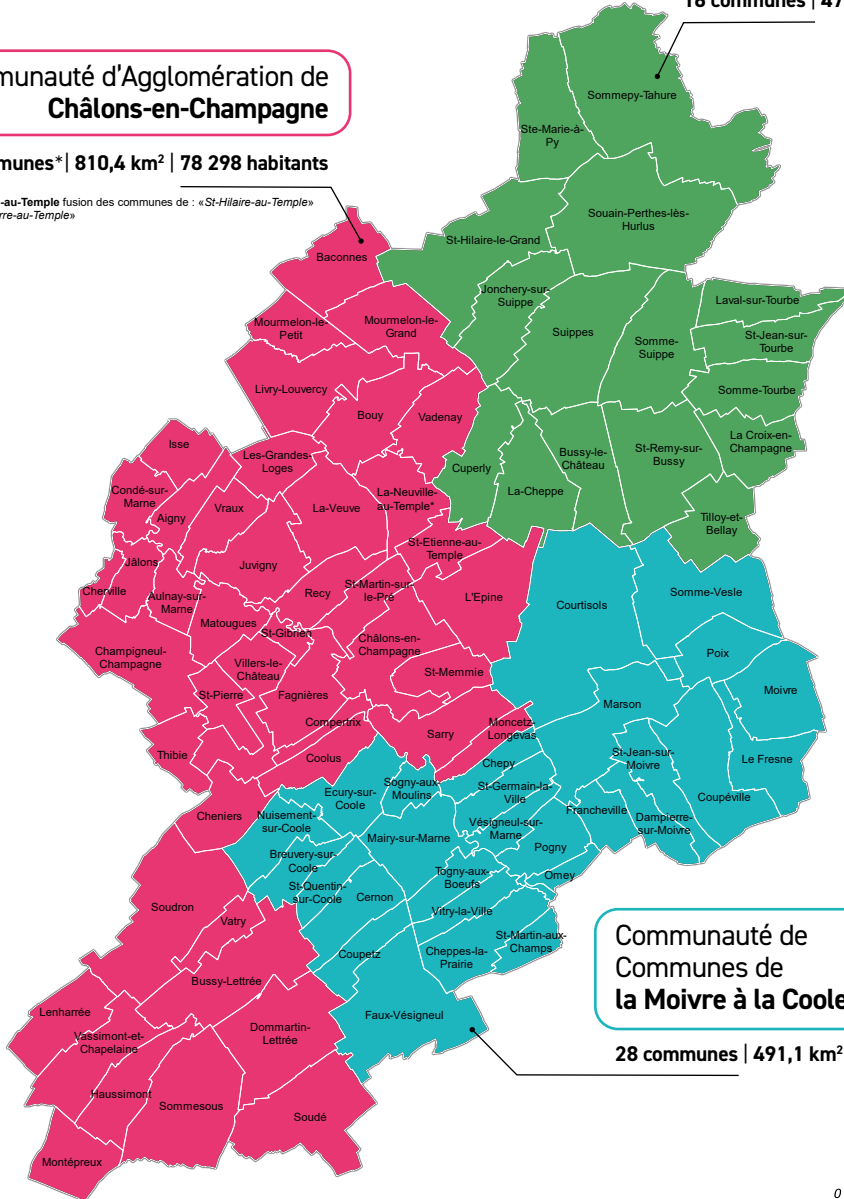

95 437 habitants sur le territoire du Pays de Châlons-en-Champagne

Populations de référence en vigueur au 1^{er} janvier 2025,
millésimées 2022

Communauté de
Communes de
la Région de Suippes

16 communes | 479,5 km² | 7 765 habitants

Communauté d'Agglomération de
Châlons-en-Champagne

45 communes* | 810,4 km² | 78 298 habitants

* La Neuville-au-Temple fusion des communes de : «St-Hilaire-au-Temple»
et «Dampierre-au-Temple»

Communauté de
Communes de
la Moivre à la Coole

28 communes | 491,1 km² | 9 374 habitants